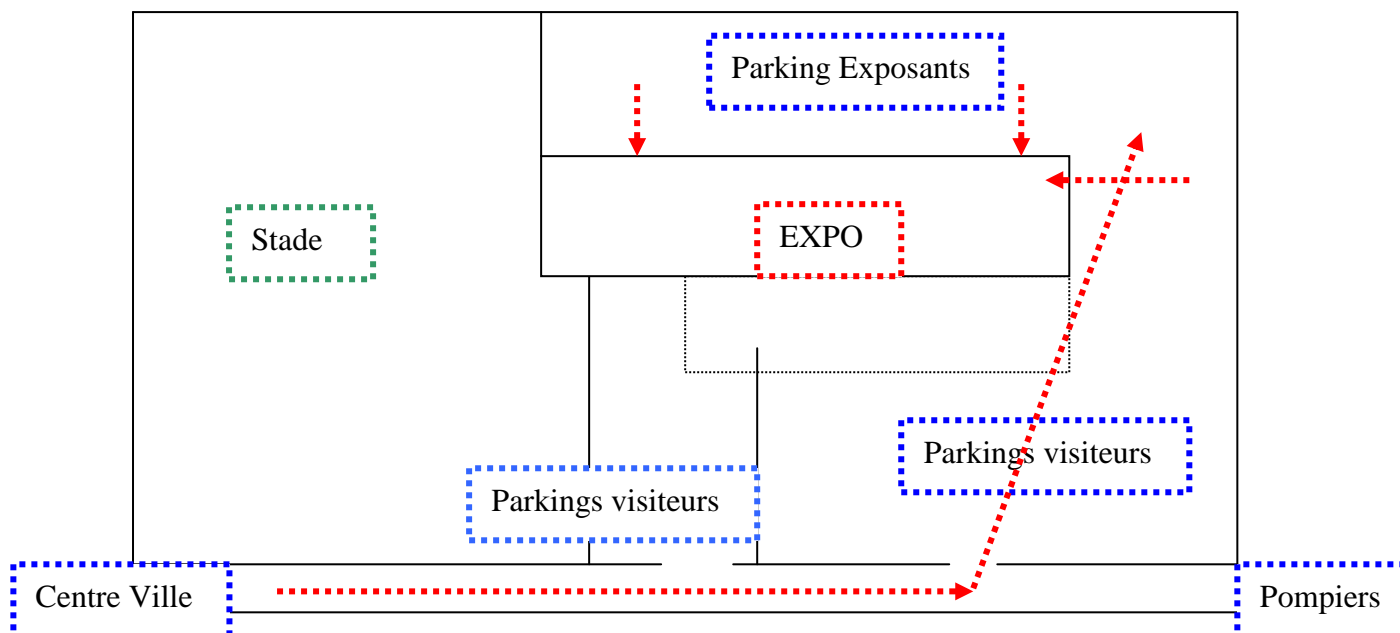

# PLAN D'ACCES LIEU D'EXPOSITION

HOTEL

EXPO

La Poste

Salle des Fêtes

Mairie

Que cela soit par le nord ou par le sud, il faut quitter la RN7 et rentrer dans le centre ville de Saint Rambert d'Albon.

Au centre ville, face à la place Gaston Oriol, il faut prendre la direction de la Poste, passer devant (à gauche), de la Salle des Fête (à droite) et de la Salle polyvalente et gymnases. C'est tout droit et les salles se situent à gauche.

### PLAN D'ACCES DE L'HOTEL

**Nom de l'hôtel :**

Ibis Lyon Sud Saint Rambert d'Albon

**Adresse :**

RN 7  
Quartier Les Champagnières

**Ville :**

26140 SAINT-RAMBERT D'ALBON

**Pays :**

0725

**Directeur de l'hôtel :**

MR QUIBLIER DANIEL

Sur RN7, au sud de Lyon (60 km) et Vienne (25 km). De Lyon/A7 et de Marseille : sortie Chanas (n° 12), hôtel à 5 km sur N7 direction Valence.