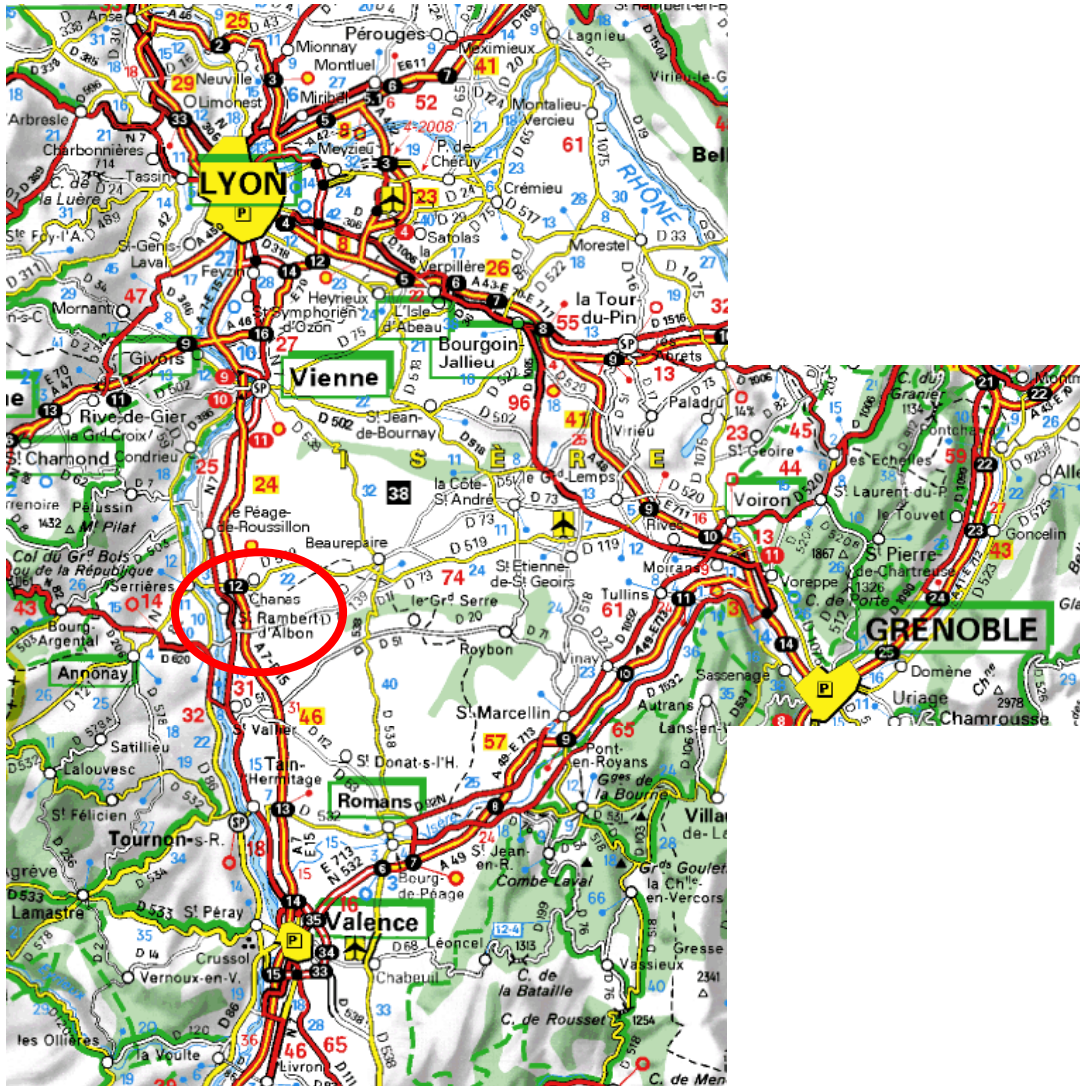

# PLAN D'ACCES LIEU D'EXPOSITION

HOTEL

EXPO

La Poste

Salle des Fêtes

Mairie

Que cela soit par le nord ou par le sud, il faut quitter la RN7 et rentrer dans le centre ville de Saint Rambert d'Albon.

Au centre ville, face à la place Gaston Oriol, il faut prendre la direction de la Poste, passer devant (à gauche), de la Salle des Fête (à droite) et de la Salle polyvalente et gymnases. C'est tout droit et les salles se situent à gauche.

### PLAN D'ACCES DE L'HOTEL

**Nom de l'hôtel :**

Ibis Lyon Sud Saint Rambert d'Albon

**Adresse :**

RN 7  
Quartier Les Champagnières

**Ville :**

26140 SAINT-RAMBERT D'ALBON

**Pays :**

FRANCE

**GPS :**

N 45° 16' 11.22"  
E 4° 49' 26.97"

**Tel :**

(+33)4/75030400

**Fax :**

(+33)4/75030407

**Code hôtel :**

0725

**Directeur de l'hôtel :**

MR QUIBLIER DANIEL

Sur RN7, au sud de Lyon (60 km) et Vienne (25 km). De Lyon/A7 et de Marseille : sortie Chanas (n° 12), hôtel à 5 km sur N7 direction Valence.