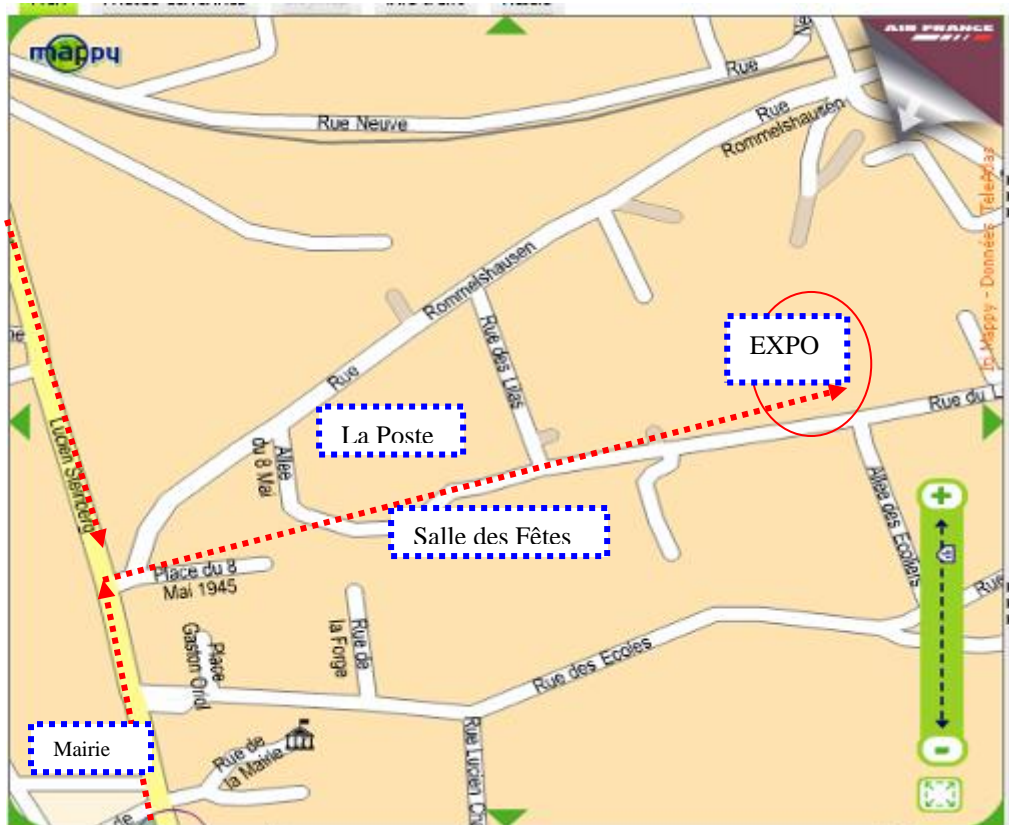

# PLAN D'ACCES LIEU D'EXPOSITION

HOTEL

EXPO

La Poste

Salle des Fêtes

Mairie

Que cela soit par le nord ou par le sud, il faut quitter la RN7 et rentrer dans le centre ville de Saint Rambert d'Albon.

Au centre ville, face à la place Gaston Oriol, il faut prendre la direction de la Poste, passer devant (à gauche), de la Salle des Fête (à droite) et de la Salle polyvalente et gymnases. C'est tout droit et les salles se situent à gauche.

### PLAN D'ACCES DE L'HOTEL

**Nom de l'hôtel :**

Ibis Lyon Sud Saint Rambert d'Albon

**Adresse :**

RN 7  
Quartier Les Champagnières

**Ville :**

26140 SAINT-RAMBERT D'ALBON

**Pays :**

0725

**Directeur de l'hôtel :**

MR QUIBLIER DANIEL

Sur RN7, au sud de Lyon (60 km) et Vienne (25 km). De Lyon/A7 et de Marseille : sortie Chanas (n° 12), hôtel à 5 km sur N7 direction Valence.