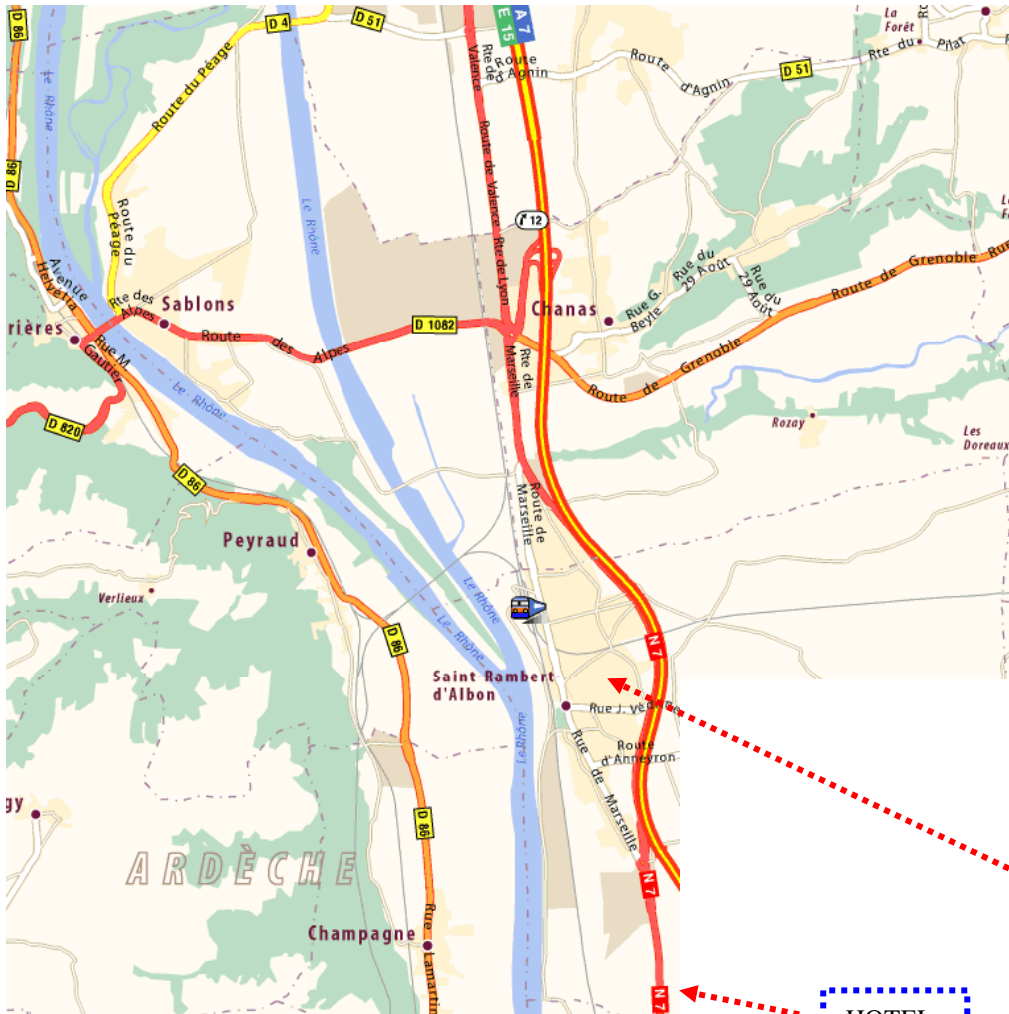

# PLAN D'ACCES LIEU D'EXPOSITION

HOTEL

EXPO

La Poste

Salle des Fêtes

Mairie

Que cela soit par le nord ou par le sud, il faut quitter la RN7 et rentrer dans le centre ville de Saint Rambert d'Albon.

Au centre ville, face à la place Gaston Oriol, il faut prendre la direction de la Poste, passer devant (à gauche), de la Salle des Fête (à droite) et de la Salle polyvalente et gymnases. C'est tout droit et les salles se situent à gauche.

### PLAN D'ACCES DE L'HOTEL

**Nom de l'hôtel :**

Ibis Lyon Sud Saint Rambert d'Albon

**Adresse :**

RN 7  
Quartier Les Champagnières

**Ville :**

26140 SAINT-RAMBERT D'ALBON

**Pays :**

FRANCE

**GPS :**

N 45° 16' 11.22"  
E 4° 49' 26.97"

**Tel :**

(+33)4/75030400

**Fax :**

(+33)4/75030407

**Code hôtel :**

0725

**Directeur de l'hôtel :**

MR QUIBLIER DANIEL

Sur RN7, au sud de Lyon (60 km) et Vienne (25 km). De Lyon/A7 et de Marseille : sortie Chanas (n° 12), hôtel à 5 km sur N7 direction Valence.